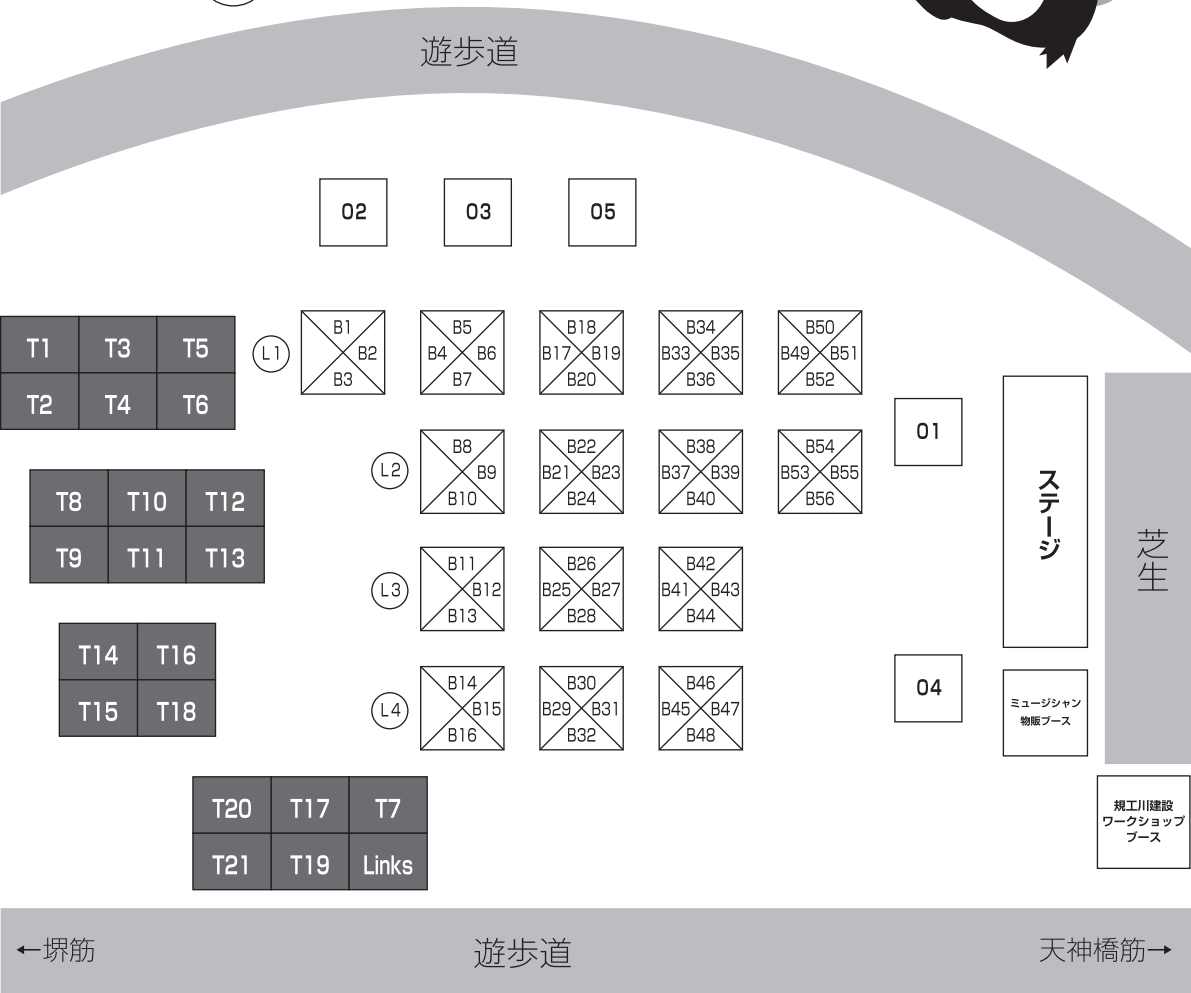

# あかマルシェ 2016 in 中之島

## 案内図

遊歩道

= ブロックブース

	10/15 (土)、16 (日) 両日
B1	井上純也
B2	ちむら まゆ
B3	R i n
B4	mash art
B5	池永梨乃
B6	新村葉月
B7	高井 りさ~ rishjuly ~
B8	藤本清志
B9	大明
B10	濱田有美
B11	黒野祥絵
B12	maaco
B13	宇治彩輪堂
B14	T★O
B15	美沙乃
B16	水瀬みほ
B17	aru (アル)
B18	樺本 拓也
B19	猪野兼士
B20	柳 哲也
B21	構 亜利沙
B22	みすと
B23	Artist Tomo
B24	KINOKONOKO
B25	小島亜伊
B26	アシタモ
B27	ふじわら てん
B28	ナカオハルカ
B29	おだことよ
B30	gë n
B31	モロモトタクマ
B32	Pixel Party Boy
B33	habuchi.
B34	misaki
B35	西平大貴
B36	Osamu TABATA ・田畑 脩
B37	i-mai-main
B38	片山 由貴
B39	ごしまともし
B40	奇々世丸
B41	スミタ 2016
B42	GANCHAN
B43	近藤仁美
B44	星谷モモ
B45	梶山裕司
B46	奇譚工房 (キムラクユナ)

= ライブペイント

	16日 (日) のみ
B47	実紀
B48	高跳
B49	たかはしあすか
B50	阿部夏希
B51	OcaRoca
B52	鮎村アキラ
B53	えんどう清湖
B54	加藤豪
B55	とき
B56	ナスカ

	10/15、16 両日
L1	ちとせちとせ
L2	スミシャ
L3	ひらいふみ
L4	tsubasa.

= オープンブース

	10/15 (土)、16 (日) 両日
O1	窓猫
O2	真元
O3	銀影
O4	キタノユキフデ
O5	コーイチ

T20	T17	T7
T21	T19	Links

本部

T22

フードブース

←堺筋

遊歩道

天神橋筋→

ステージ